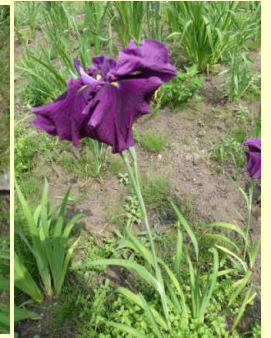

あやめの花が満開です

八紘学園の花菖蒲園が満開のニュースがあちらこちらのメディアで取り上げられていますが、本校のあやめ園も今が見頃です。昨年PTAの特別会計で購入させていただいた新しい株はまだ咲き力が強くはありませんが、昨夏移植した株は元気に白、紫、紺の花を咲かせています。参観懇談などでご来校の折にはぜひご覧下さい。

春先は...

春先のスギナは、あやめの天敵です

暑い中、PTA1家庭1活動のご協力です(^^)

劇的 ビフォーアフターです。m(_ _)m