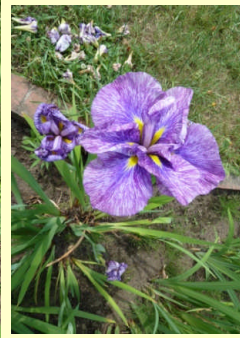

あやめの花が満開です

八紘学園の花菖蒲園が満開のニュースがあちらこちらのメディアで取り上げられていますが、本校のあやめ園も今が見頃です。昨年PTAの特別会計で購入させていただいた新しい株はまだ咲き力が強くはありませんが、昨夏移植した株は元気に白、紫、紺の花を咲かせています。参観懇談などでご来校の折にはぜひご覧下さい。

春先は...

春先のスギナは、あやめの天敵です

暑い中、PTA1家庭1活動のご協力です(^^)